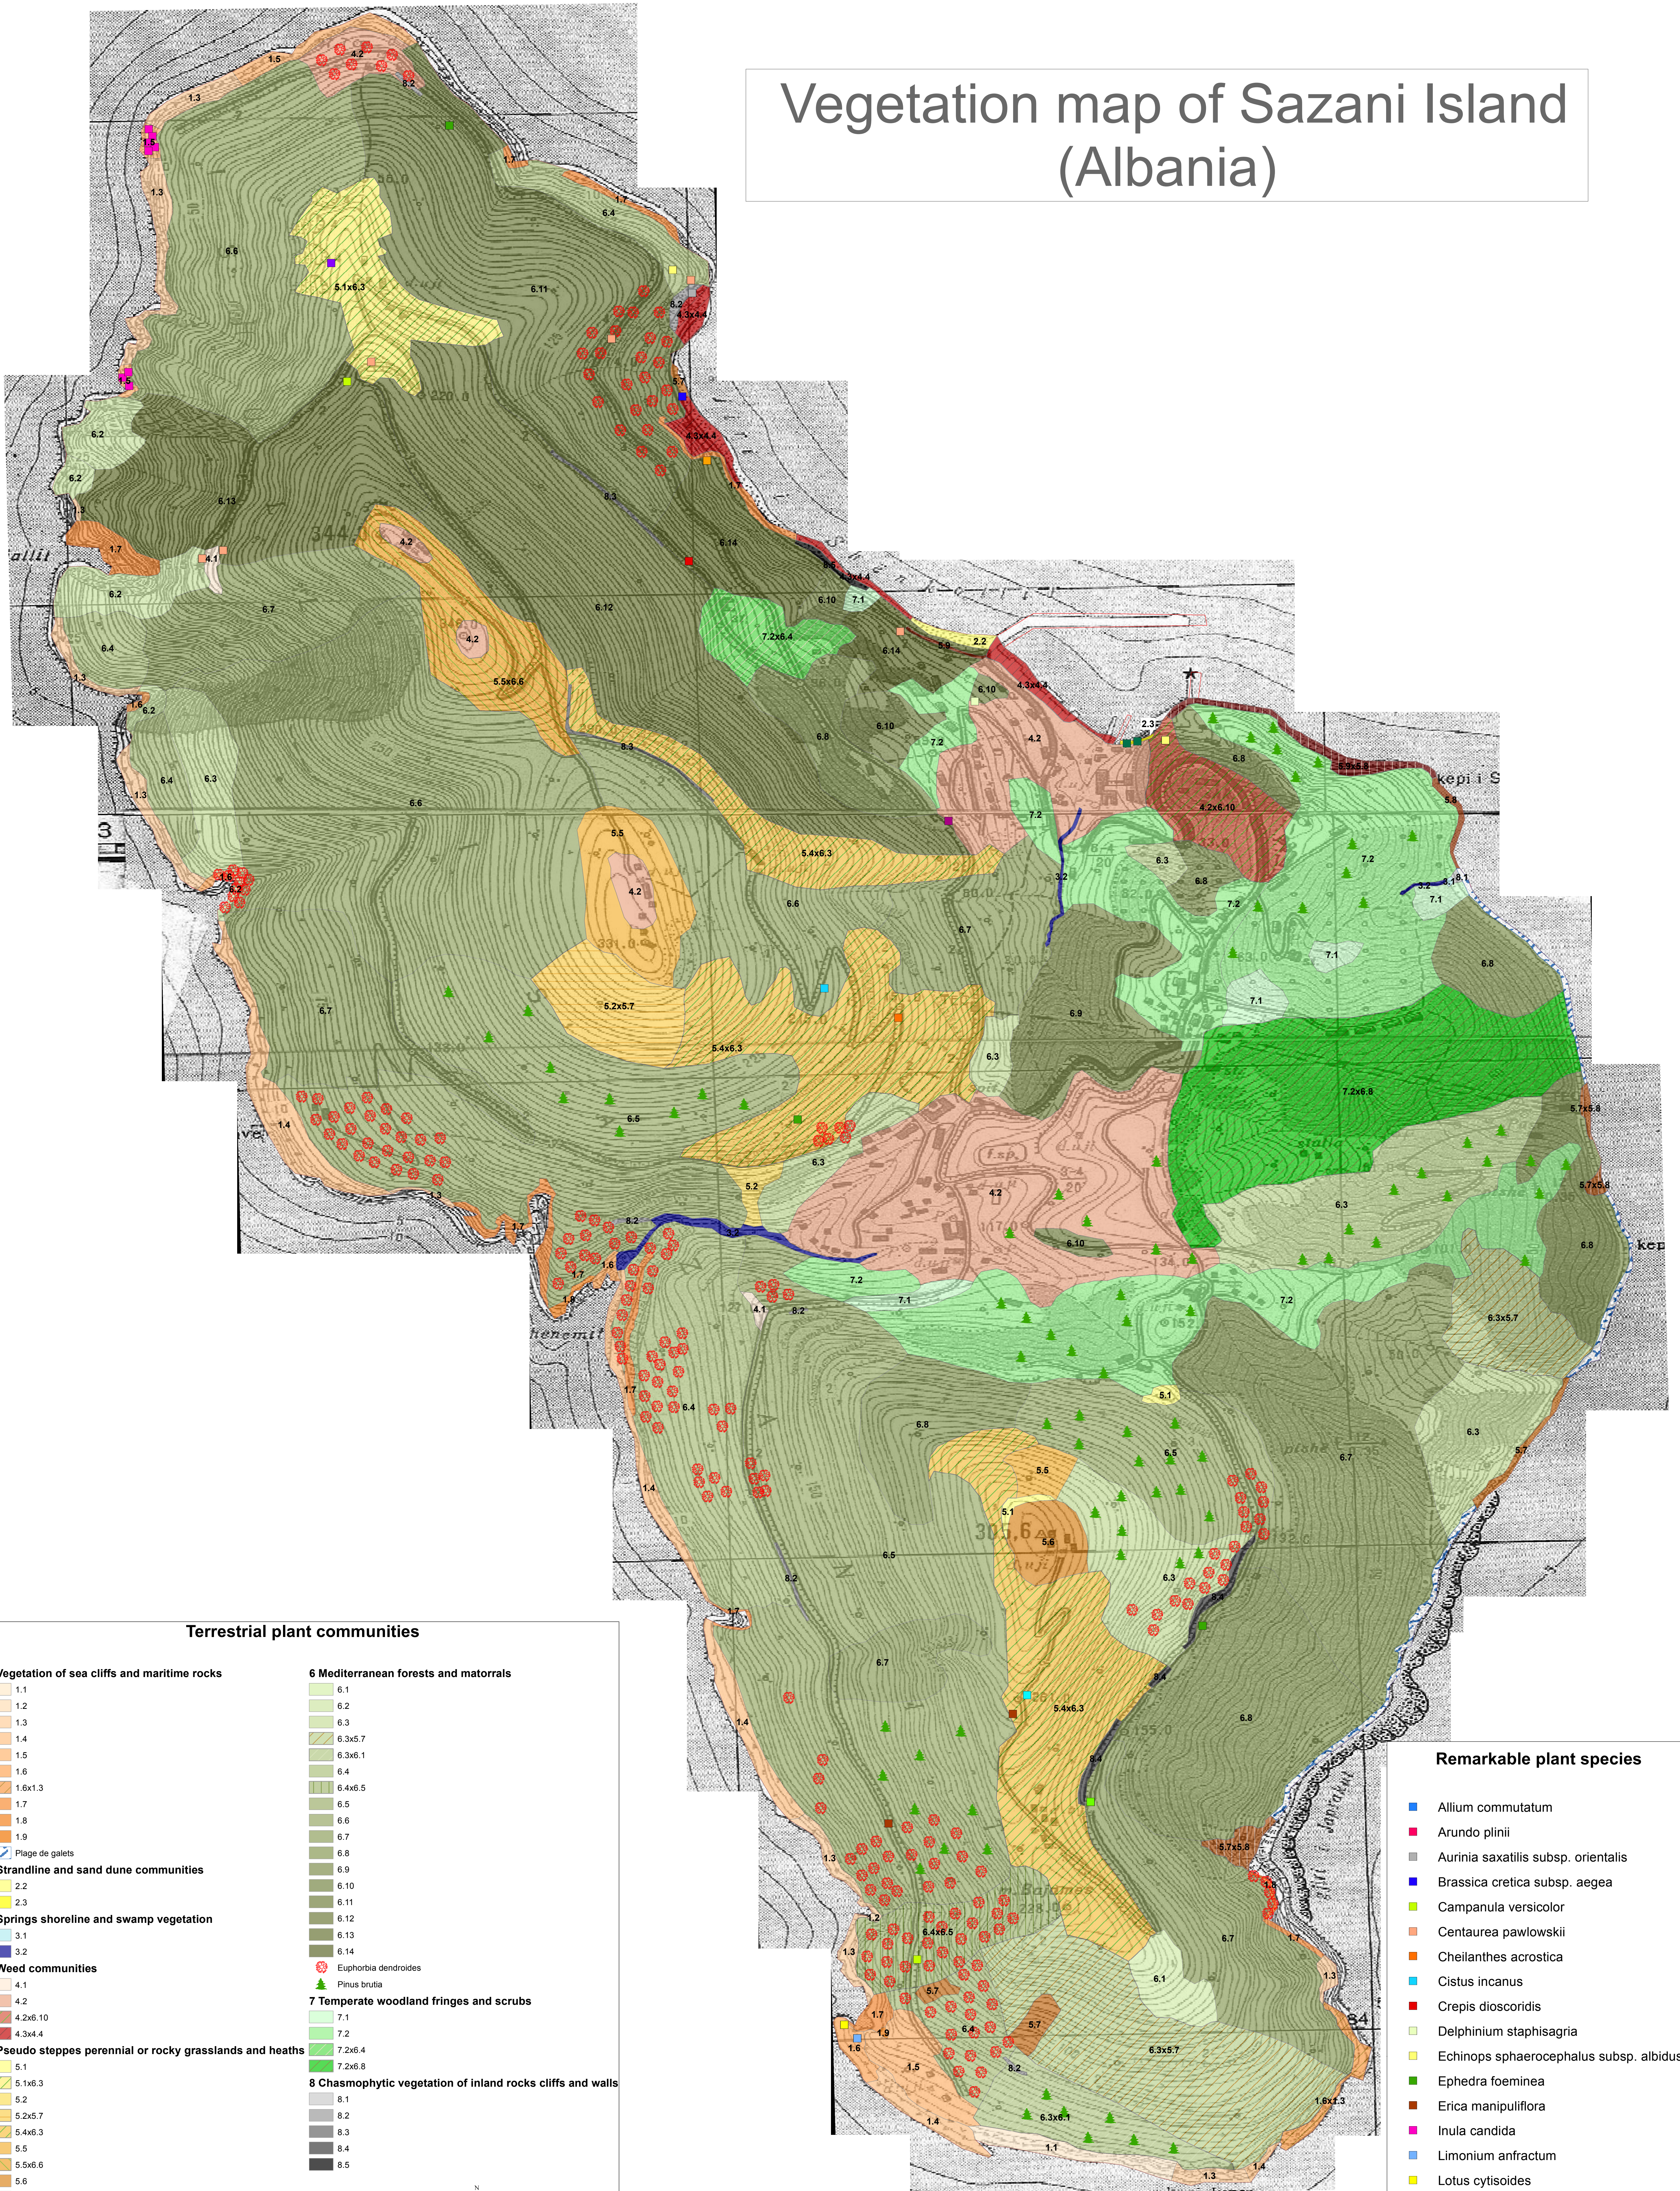

Vegetation map of Sazani Island (Albania)

Terrestrial plant communities

Remarkable plant species

- *Allium commutatum*
- *Arundo plinii*
- *Aurinia saxatilis* subsp. *orientalis*
- *Brassica cretica* subsp. *aegaea*
- *Campanula versicolor*
- *Centaurea pawlowskii*
- *Cheilanthes acrostica*
- *Cistus incanus*
- *Crepis dioscoridis*
- *Delphinium staphisagria*
- *Echinops sphaerocephalus* subsp. *albidus*
- *Ephedra foeminea*
- *Erica manipuliflora*
- *Inula candida*
- *Limonium anfractum*
- *Lotus cytisoides*
- *Ononis mitissima*
- *Orobanche lavandulacea*
- *Putoria calabrica*
- *Salvia* sp.
- *Selaginella denticulata*
- *Serapias* agg. *orientalis*
- *Vitex agnus-castus*